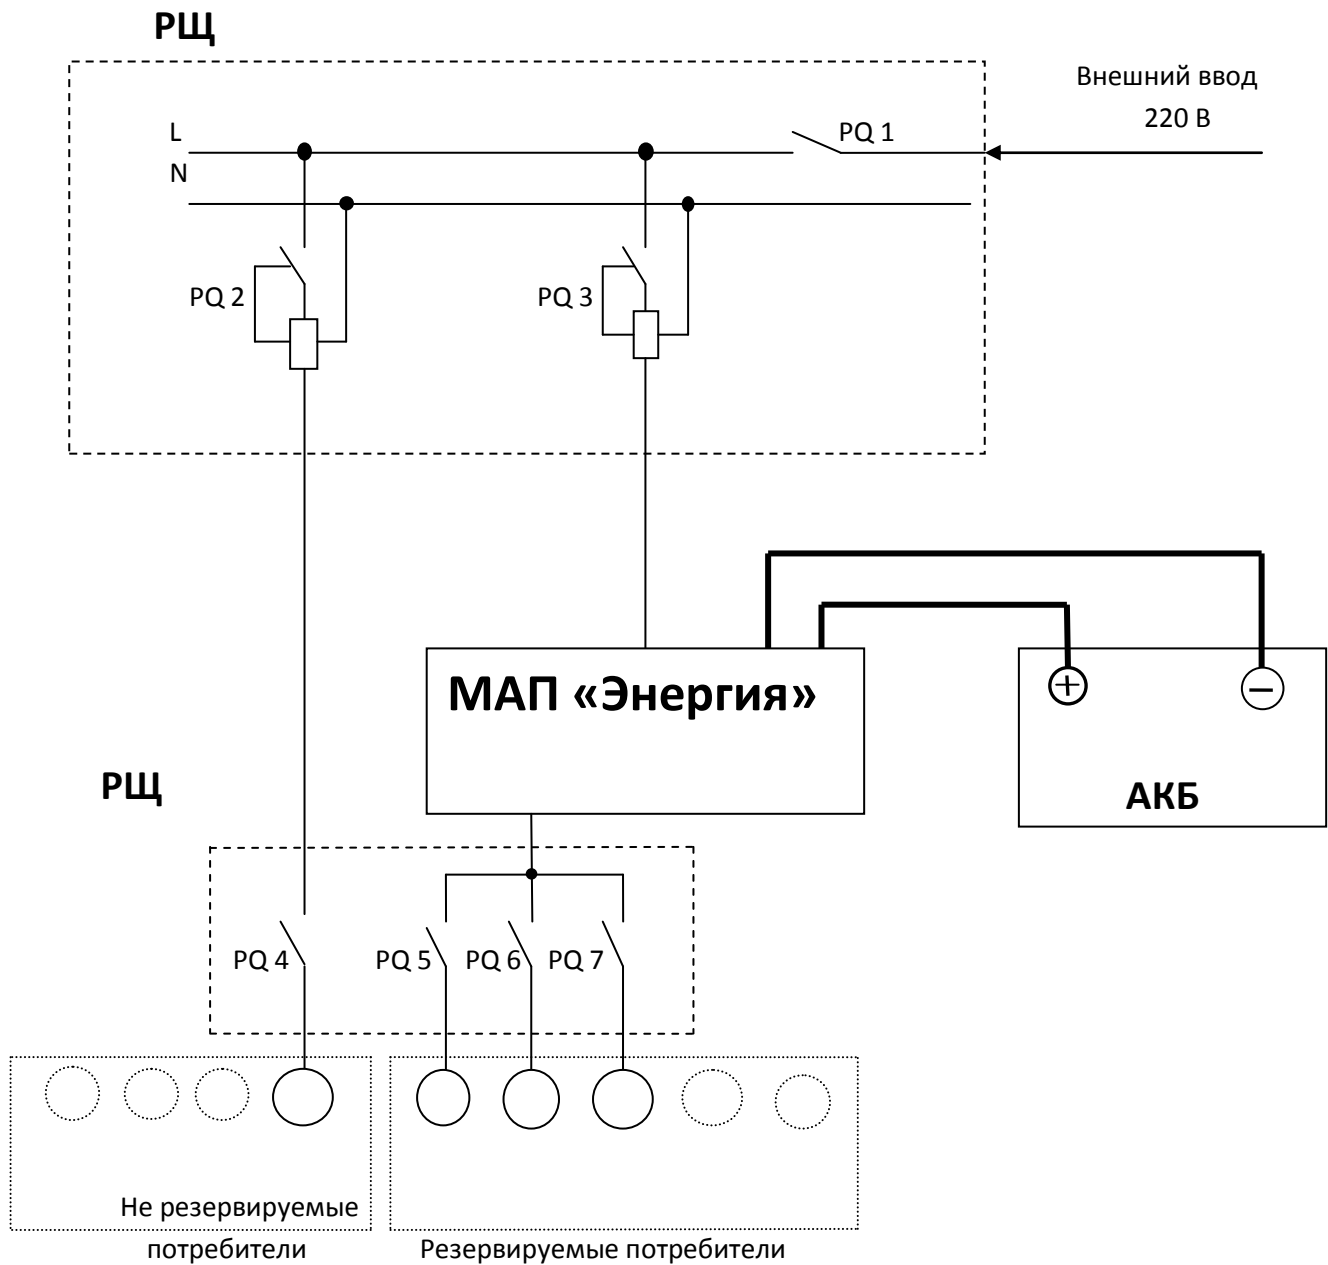

Типовое подключение квартиры

PQ 1 – однофазный вводной автомат

PQ 2 – PQ 3 - автоматические выключатели с УЗО или дифференциальные автоматы

PQ 4 – PQ 7 – однофазные автоматические выключатели

РЩ – распределительный щит.